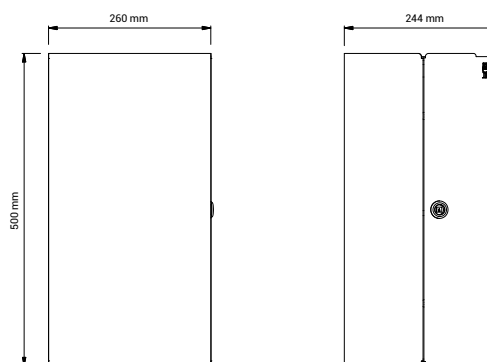

BJÖRK AFFALDSSPAND

3320/3325/3330

Kapacitet på 18 l
Med sidehængslet front
2 års garanti

BJÖRK affaldsspand er en rummelig vægmonteret beholder med en kapacitet på 18 l. Fronten er sidehængslet og åbnes helt op for nem udskiftning af pose. Forsynet med lås og universalnøgle. Beholderen er udført i et enkelt stilrent design, som passer til centerrulledispenseren i samme serie. DAN DRYERs 20 l-affaldsposer uden hank (produkt nr. 10280) passer til denne affaldsspand.

Tekniske data

Type	BJÖRK AFFALDSSPAND Prod. No.: 3320, 3325, 3330 Affaldsspand
Mål	H: 500 mm x B: 260 mm x D: 241 mm
Materiale	Pulverlakeret rustfrit stål
Kapacitet	18 l
Nettovægt	7,8 kg
Udbudstekst	Affaldsbeholder 18 l. Pulverlakeret rustfrit stål. Udstyret med lås og universalnøgle. Nettovægt: 7,8 kg. H: 500 mm x B: 260 mm x D: 241 mm